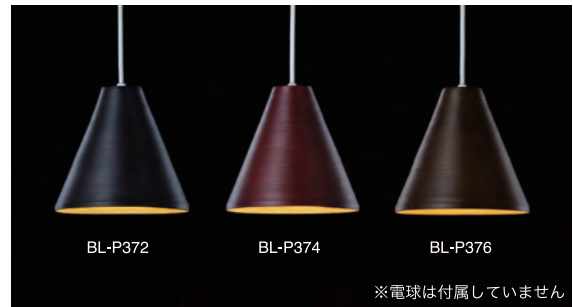

BL-P371 **¥ 19,440** (税抜 ¥18,000)

使用電球：E17 40W 相当 ×1
 サイズ：φ200×H190mm 質量：0.39kg
 コード長：1.0m 引掛シーリング コードハンガー付
 注記※1 ※2

BL-P372 ブラック

BL-P374 ローズ

BL-P376 ダークブラウン **¥ 17,280** (税抜 ¥16,000)

使用電球：E17 40W 相当 ×1
 サイズ：φ200×H190mm 質量：0.39kg
 コード長：1.0m 引掛シーリング コードハンガー付
 注記※1 ※2
 ※シェードの内側は明るさを保つため、着色していません。