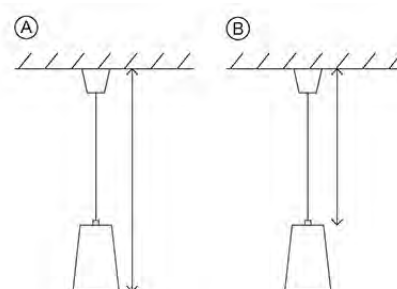

Pendant Lamp のコード加工について

■ペンダントランプコード長加工（カット・延長）

天井の高さや目的にあわせてお好みの長さにかット・延長加工致します。

商品ページに記載しているペンダントランプのコード長は、加工前の長さとなります。

〈コード長加工費用〉

- ・コードカット：無料
- ・コード延長：1,500円（税抜）～

※工場出荷後の加工費は上記にかかわらず有料となります。（1,500円（税抜）～）

〈ご依頼方法〉

右図を参考に、AまたはBでご希望の長さを明記して下さい。

A．照明器具取付け部分からランプシェード下まで。

B．照明器具取付け部分からランプシェード上まで。

※加工寸法についてはご依頼の寸法から若干の誤差が生じますのでご依頼の際は予めご了承下さい。

■コード及びフランジカップの色変更（白色・黒色）

通常仕様のコード及びフランジカップは、白色となります。

工場出荷前であれば、黒色に無料で変更いたします。

出荷後の色変更につきましては別途お問い合わせ下さい。

■ランプシェードの色変更

ランプシェードの色を変更することが可能です。

色付け加工に適さない商品もありますので、ご希望の際は事前にお問い合わせ下さい。

〈色付け加工費用〉

- ・3,500円～

シェードサイズ及び色により異なります。

別途お問い合わせください。

尚、出荷後の色変更につきましては、承っておりませんので予めご了承下さい。