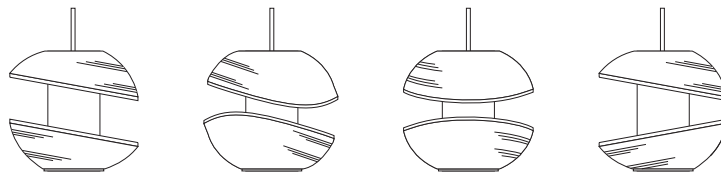

2018.4

NEW ARRIVAL

※電球は付属していません

BL-P1571 **¥64,800** (税抜 ¥60,000)

使用電球：E17 60W 相当 ×1
 サイズ：φ300×H280mm 質量：1.15kg
 コード長：1.0m 引掛シーリング コードハンガー付
 注記※1

シェードを回転させて、お好みの形状に変えてお楽しみください。

AMBER

※電球は付属していません