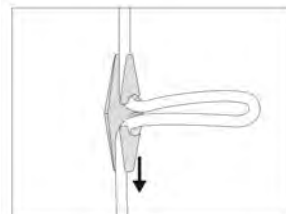

中間コードハンガーの取り付け方

コードを上方向から溝にはめ込み、中央の溝で曲げ、ハンガーの外に出します。

お好みの長さでコードを曲げ、再びハンパー中央の溝に通します。

ハンガーに戻したコードを下方向の溝へ通します。

中央の溝で曲げたコードを横に引き、固定されている事を確認して下さい。

Pendant Lamp のコード加工について

■ペンダントランプコード長加工（カット・延長）

天井の高さや目的にあわせてお好みの長さにかット・延長加工致します。