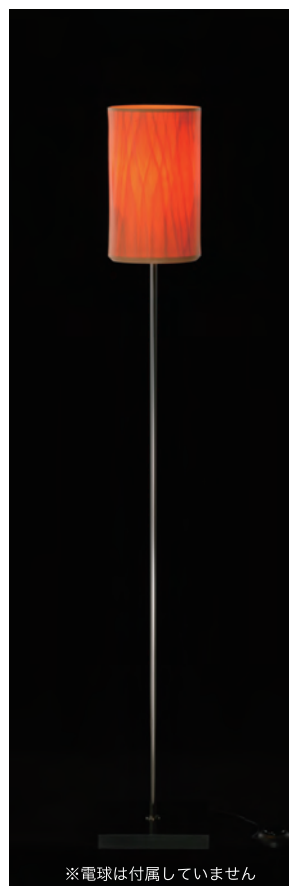

※電球は付属していません