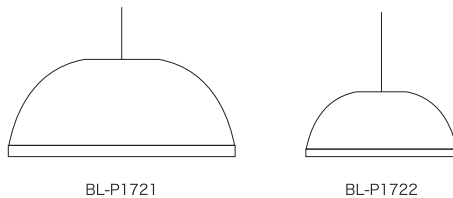

NEW ARRIVAL

BL-P1721 ¥116,640 (税抜 ¥108,000)

使用電球：E26 100W 相当 ×1
サイズ：φ602×H248mm 質量：2.8kg
コード長：1.5m 引掛シーリング コードハンガー付
注記※1

BL-P1722 ¥64,800 (税抜 ¥60,000)

使用電球：E26 60W 相当 ×1
サイズ：φ404×H173mm 質量：1.36kg
コード長：1.5m 引掛シーリング コードハンガー付
注記※1