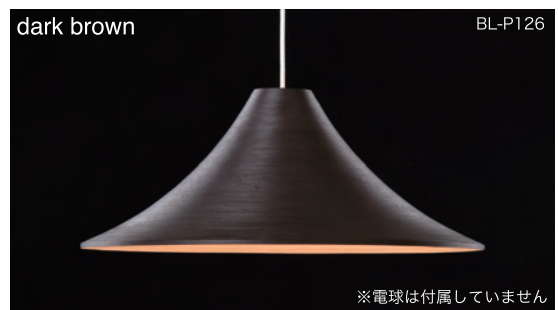

BL-P126 ¥83,160 (税抜 ¥77,000)

使用電球：E26 100W 相当 ×1
サイズ：φ600×H246mm 質量：2.1kg
カラー：ダークブラウン
コード長：1.5m 引掛シーリング コードハンガー付
注記※1
※シェードの内側は明るさを保つため、着色していません。

NEW ARRIVAL

BL-P1726 ¥54,000 (税抜 ¥50,000)

使用電球：E26 60W 相当 ×1
サイズ：φ470×H190mm 質量：1.2kg
カラー：ダークブラウン
コード長：1.5m 引掛シーリング コードハンガー付
注記※1
※シェードの内側は明るさを保つため、着色していません。