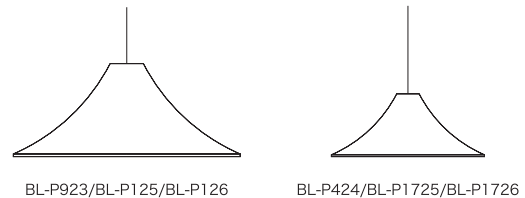

BL-P923 ¥116,640 (税抜 ¥108,000)

使用電球：E26 100W 相当 ×1
サイズ：φ600×H246mm 質量：2.1kg
コード長：1.5m 引掛シーリング コードハンガー付
注記※1

BL-P424 ¥64,800 (税抜 ¥60,000)

使用電球：E26 60W 相当 ×1
サイズ：φ470×H190mm 質量：1.2kg
コード長：1.5m 引掛シーリング コードハンガー付
注記※1