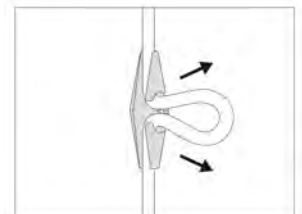

中間コードハンガーの取り付け方

コードを上方向から溝にはめ込み、中央の溝で曲げ、ハンガーの外に出します。

お好みの長さでコードを曲げ、再びハンパー中央の溝に通します。

ハンガーに戻したコードを下方向の溝へ通します。

中央の溝で曲げたコードを横に引き、固定されている事を確認して下さい。

Pendant Lamp のコード加工について

■ペンダントランプコード長加工（カット・延長）

天井の高さや目的にあわせてお好みの長さにかット・延長加工致します。