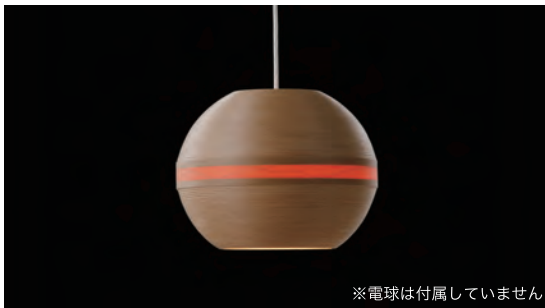

BL-P1424   **¥ 43,200** (税抜 ¥40,000)

使用電球：E26 60W 相当 ×1
サイズ：φ300×H242mm 質量：1.34kg
コード長：1.5m 引掛シーリング コードハンガー付
注記※1