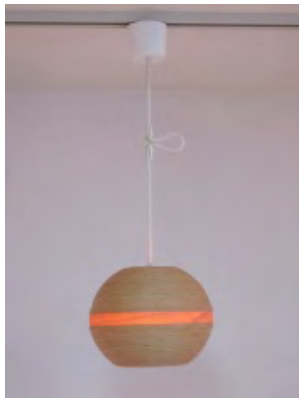

Pendant Lamp の付属品について

■中間コードハンガー

ペンダントランプには中間コードハンガーが付属しています。コードの長さを少し調節したい時に、左図のような状態で固定してご使用下さい。

コード長加工を施した場合は、中間コードハンガーは付属致しません。必要な場合は別途お申し付け下さい。

※BL-P972、BL-P973、BL-P974 にはコードハンガーは付属致しません。