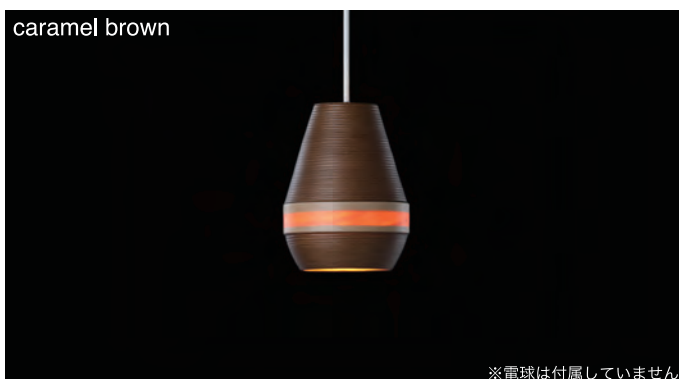

BL-P345 1台 ￥25,920 (税抜 ￥24,000)

BL-P346 2台セット ￥47,520 (税抜 ￥44,000)

BL-P347 3台セット ￥71,280 (税抜 ￥66,000)

使用電球：E17 60W 相当 ×1

サイズ：φ150×H207mm 質量：0.42kg

カラー：キャラメルブラウン

コード長：1.0m 引掛シーリング コードハンガー付

注記※1 ※2

※シェードの内側は明るさを保つため、着色していません。

※1 本製品にはスイッチ紐等がなく、電気 ON/OFF は壁のスイッチで行う仕様です。

※2 LED 電球をご使用ください。また、電球の色は、電球色をお薦めしております。