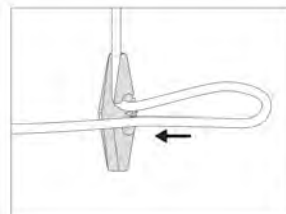

中間コードハンガーの取り付け方

コードを上方向から溝にはめ込み、中央の溝で曲げ、ハンガーの外に出します。

お好みの長さでコードを曲げ、再びハンパー中央の溝に通します。

ハンガーに戻したコードを下方向の溝へ通します。

中央の溝で曲げたコードを横に引き、固定されている事を確認して下さい。

Pendant Lamp のコード加工について

■ペンダントランプコード長加工（カット・延長）

天井の高さや目的にあわせてお好みの長さにかット・延長加工致します。