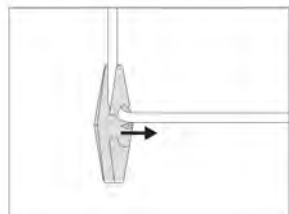

中間コードハンガーの取り付け方

コードを上方向から溝にはめ込み、中央の溝で曲げ、ハンガーの外に出します。

お好みの長さでコードを曲げ、再びハンパー中央の溝に通します。

ハンガーに戻したコードを下方向の溝へ通します。

中央の溝で曲げたコードを横に引き、固定されている事を確認して下さい。

Pendant Lamp のコード加工について

■ペンダントランプコード長加工（カット・延長）

天井の高さや目的にあわせてお好みの長さにかット・延長加工致します。